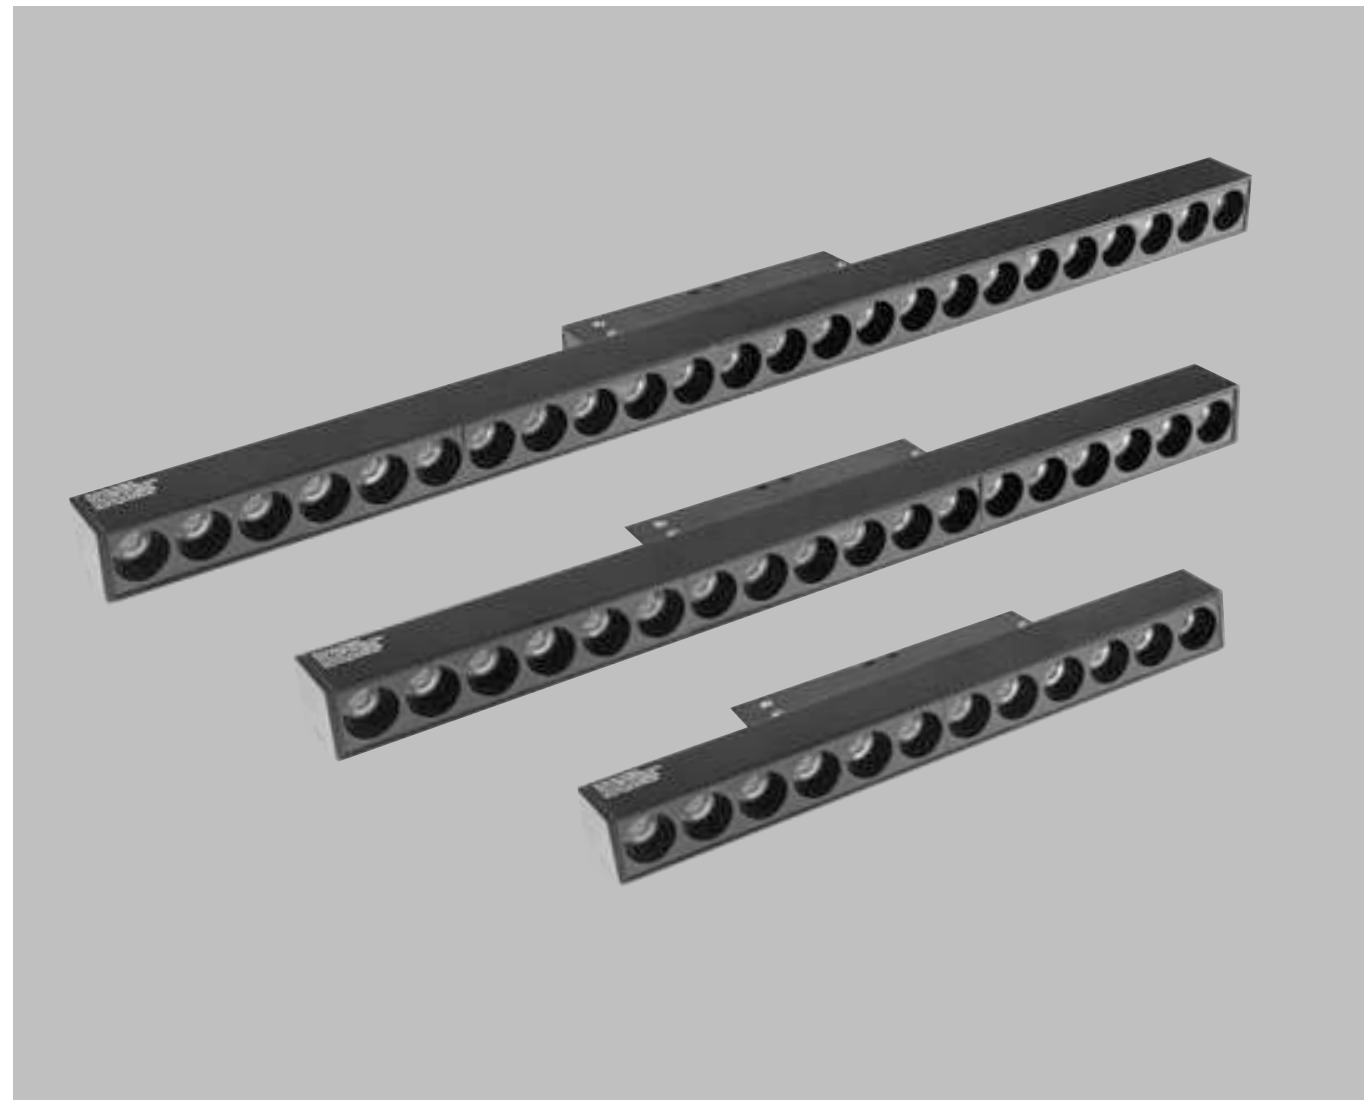

		
Mã hàng	ABT-02/010L	ABT-02/020L
Công suất	10W	20W
Góc chiếu	30°	30°
Kích thước	D117*22*107mm	D225*22*136mm
Hệ thống điều khiển	Dim Dali, 0-10V, sử dụng Wifi	Dim Dali, 0-10V, sử dụng Wifi
Chip led	Osram	Osram
CRI	>90	>90
Bản vẽ kĩ thuật		