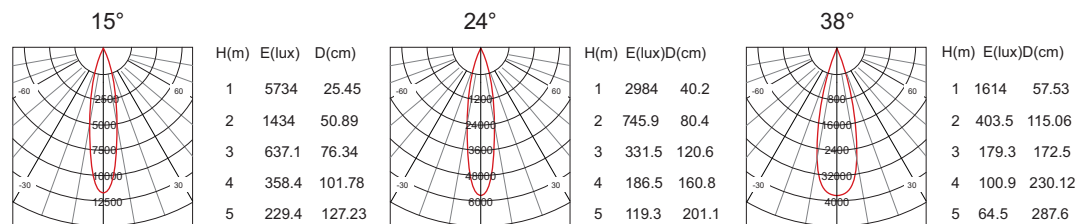

Mã hàng Công suất Góc chiếu Kích thước Lỗ khoét Chip Cree Nguồn
ABSP-CA02/008 8W 15°/24°/38° Φ90*H53mm Φ70-80mm CRI 95 DONE