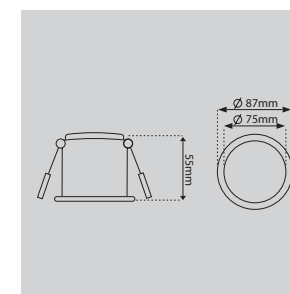

Mã hàng	Công suất	Góc chiếu	Kích thước	Lỗ khoét	Chip Cree	Nguồn
ABDL-02/007	7W	15°/24°/38°/60°	Φ68*H52mm	Φ55mm	CRI 95	PHILIPS
ABDL-02/009	9W	15°/24°/38°/60°	Φ87*H55mm	Φ75mm	CRI 95	PHILIPS

15°			24°			38°		
H(m)	E(lux)	D(cm)	H(m)	E(lux)	D(cm)	H(m)	E(lux)	D(cm)
1	5734	25.45	1	2984	40.2	1	1614	57.53
2	1434	50.89	2	745.9	80.4	2	403.5	115.06
3	637.1	76.34	3	331.5	120.6	3	179.3	172.5
4	358.4	101.78	4	186.5	160.8	4	100.9	230.12
5	229.4	127.23	5	119.3	201.1	5	64.5	287.6