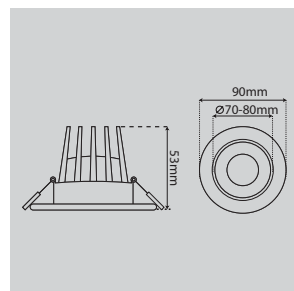

Mã hàng   Công suất   Góc chiếu   Kích thước   Lỗ khoét   Chip Cree   Nguồn
ABSP-02/008   8W   15°/24°/38°   Φ90*H53mm   Φ70-80mm   CRI 95   PHILIPS