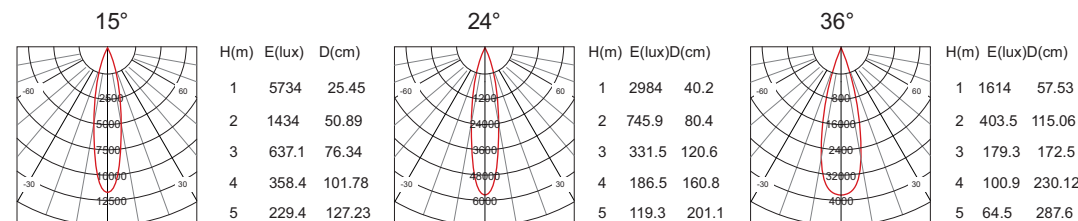

Mã hàng Công suất Góc chiếu Kích thước Lỗ khoét Chip Cree Nguồn
 ABDL-04/009 9W 36°/60° Ø85*H65mm Ø75mm CRI 95 PHILIPS

* Với thiết kế sang trọng, màu sắc bắt mắt, sản phẩm đặc biệt rất phù hợp với không gian phòng khách, phòng ăn ...
 * Màu sắc mặt viền thay đổi linh hoạt đen hoặc trắng được điều chỉnh phù hợp với màu trần.

Optics

Mã hàng	Công suất	Góc chiếu	Kích thước	Lỗ khoét	Chip Cree	Nguồn
ABDL-06/007	7W	15°/24°/36°	Φ70*H36mm	Φ65mm	CRI 95	PHILIPS
ABDL-06/010	10W	15°/24°/36°	Φ82*H40mm	Φ75mm	CRI 95	PHILIPS
ABDL-06/020	20W	15°/24°/36°	Φ102*H46mm	Φ95mm	CRI 95	PHILIPS