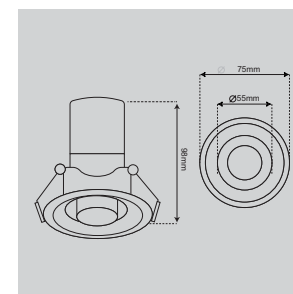

Mã hàng	Công suất	Góc chiếu	Kích thước	Lỗ khoét	Chip Cree	Nguồn
ABOL-D01/003	3W	15°/24°/38°	Φ38*H39mm	Φ30mm	CRI 95	PHILIPS
ABOL-D01/005	5W	15°/24°/38°	Φ45*H51mm	Φ40mm	CRI 95	PHILIPS
ABOL-D01/007	7W	8°/15°/24°/38°	Φ57*H67mm	Φ50mm	CRI 95	PHILIPS
ABOL-D01/009	9W	8°/15°/24°/38°	Φ70*H79mm	Φ60mm	CRI 95	PHILIPS

Mã hàng	Công suất	Góc chiếu	Kích thước	Lỗ khoét	Chip Cree	Nguồn
ABOL-R01/003	3W	15°/24°/38°/60°	Φ75*H70mm	Φ55mm	CRI 95	PHILIPS
ABOL-R01/005	5W	15°/24°/38°/60°	Φ75*H98mm	Φ55mm	CRI 95	PHILIPS