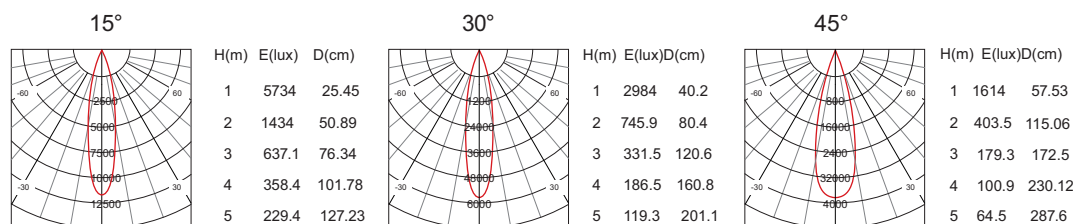

Led Spotlight âm trần

Mã hàng	Công suất	Góc chiếu	Kích thước	Lỗ khoét	Chip Cree	Nguồn
ABSP-05/007	7W	36°	Φ65*H72mm	Φ55mm	CRI 95	PHILIPS
ABSP-05/009	9W	36°	Φ85*H90mm	Φ75mm	CRI 95	PHILIPS