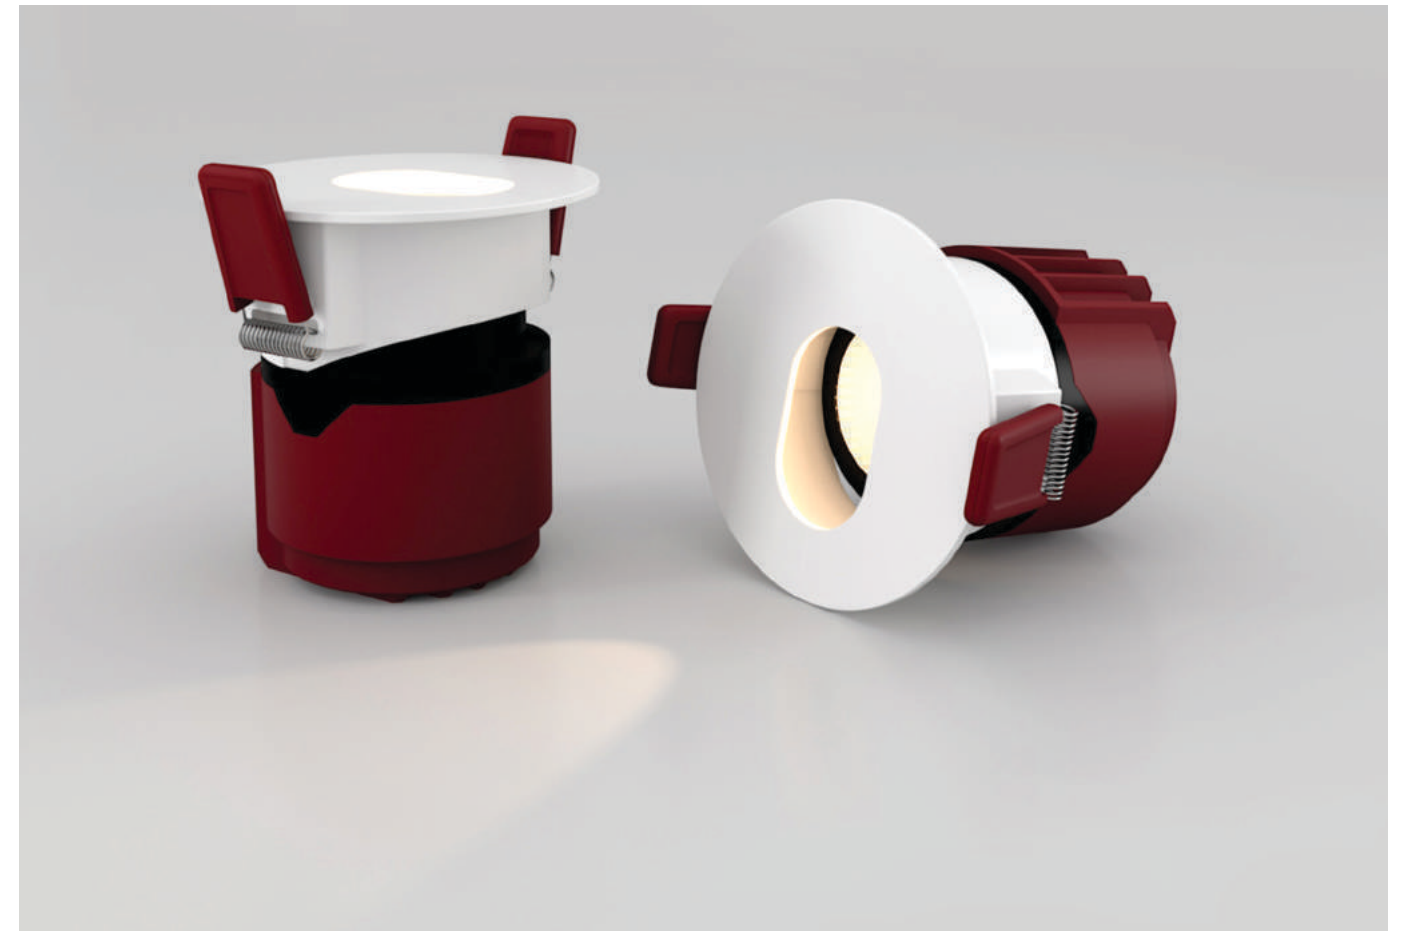

Mã hàng	Công suất	Góc chiếu	Kích thước	Lỗ khoét	Chip Cree	Nguồn
ABOL-CT01/007T	7W	15°/24°/38°	Φ83*H96mm	Φ75mm	CRI 95	PHILIPS
ABOL-CT01/010T	10W	15°/24°/38°	Φ83*H111mm	Φ75mm	CRI 95	PHILIPS

Mã hàng	ABOL-D03/007	ABOL-CT01/007V	ABOL-CT02/007
Công suất	7W	7W	7W
Góc chiếu	15°/24°/36°	15°/24°/36°	15°/24°/36°
Kích thước	Φ85*H94mm	D83*83*H96mm	Φ85*H94mm
Lỗ khoét	Φ75mm	D75*75mm	Φ75mm
Chip Cree	CRI 95	CRI 95	CRI 95
Nguồn	PHILIPS	PHILIPS	PHILIPS