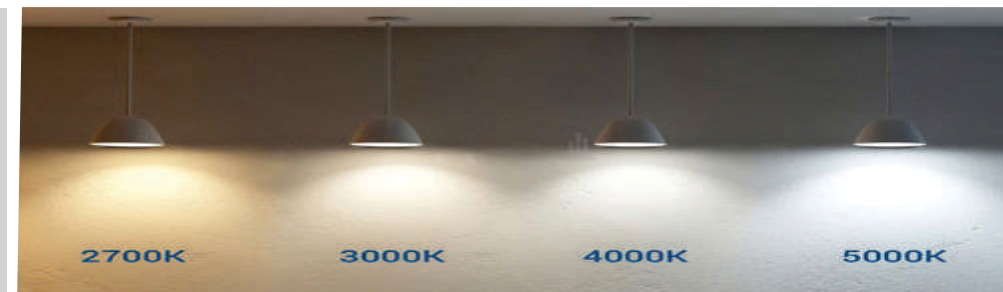

Mã hàng: ABCT-T01/003
Công suất: 3W
Góc chiếu: 36°
Kích thước: Φ80*H80mm
Lỗ khoét: Φ70mm
IP: 20/65
Chip Cree: CRI 95

No Flicker, CRI 95, >90lm/W, 3000K, 4000K, 6500K, 36°, 220V-240V

Mã hàng: ABCT-V02/003
Công suất: 3W
Góc chiếu: 15/30/45/60°
Kích thước: D83*83*50mm
Lỗ khoét: D64mm
IP: 20/65
Chip Cree: CRI 95

No Flicker, CRI >80, >90lm/W, 3000K, 4000K, 6500K, 15°, 30°, 45°, 60°, 220V-240V