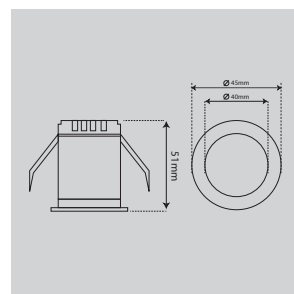

Mã hàng	Công suất	Góc chiếu	Kích thước	Lỗ khoét	Chip Cree	Nguồn
ABOL-D01/003	3W	15°/24°/38°	Φ38*H39mm	Φ30mm	CRI 95	PHILIPS
ABOL-D01/005	5W	15°/24°/38°	Φ45*H51mm	Φ40mm	CRI 95	PHILIPS
ABOL-D01/007	7W	8°/15°/24°/38°	Φ57*H67mm	Φ50mm	CRI 95	PHILIPS
ABOL-D01/009	9W	8°/15°/24°/38°	Φ70*H79mm	Φ60mm	CRI 95	PHILIPS

Mã hàng	Công suất	Góc chiếu	Kích thước	Lỗ khoét	Chip Cree	Nguồn
ABOL-R01/003	3W	15°/24°/38°/60°	Φ75*H70mm	Φ55mm	CRI 95	PHILIPS
ABOL-R01/005	5W	15°/24°/38°/60°	Φ75*H98mm	Φ55mm	CRI 95	PHILIPS