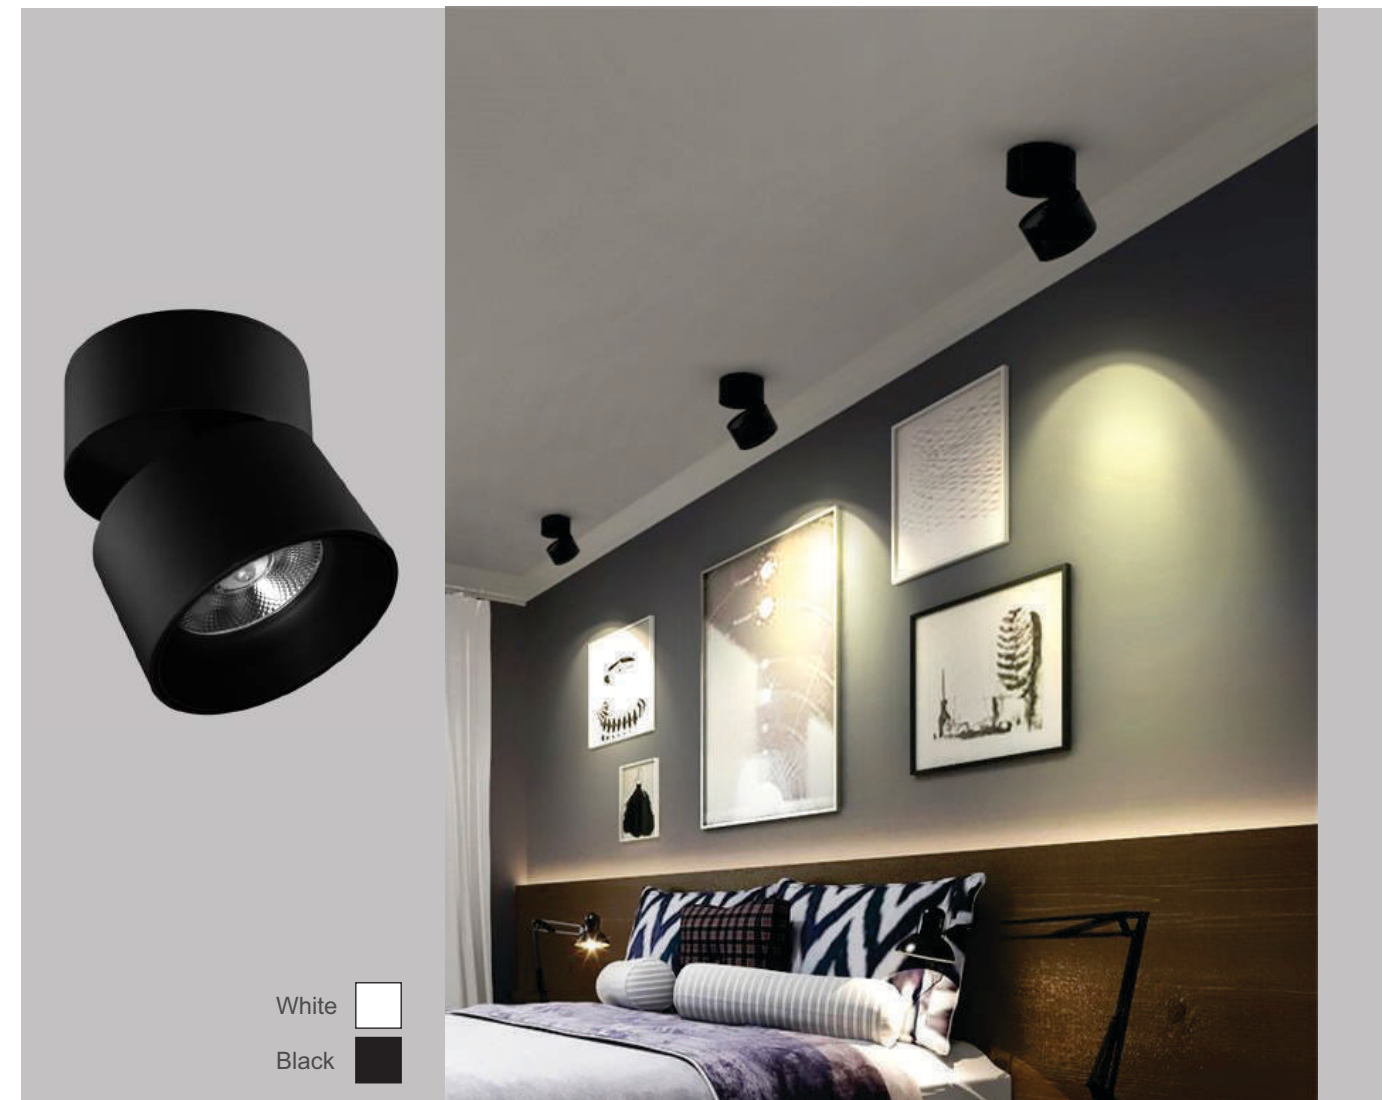

Mã hàng	Công suất	Góc chiếu	Kích thước	Điện áp	Chip Cree	Nguồn
ABOT-X04/010	10W	15°/24°/38°	Φ70*H100mm	220V-240V	CRI 95	PHILIPS
ABOT-X04/020	20W	15°/24°/38°	Φ90*H110mm	220V-240V	CRI 95	PHILIPS