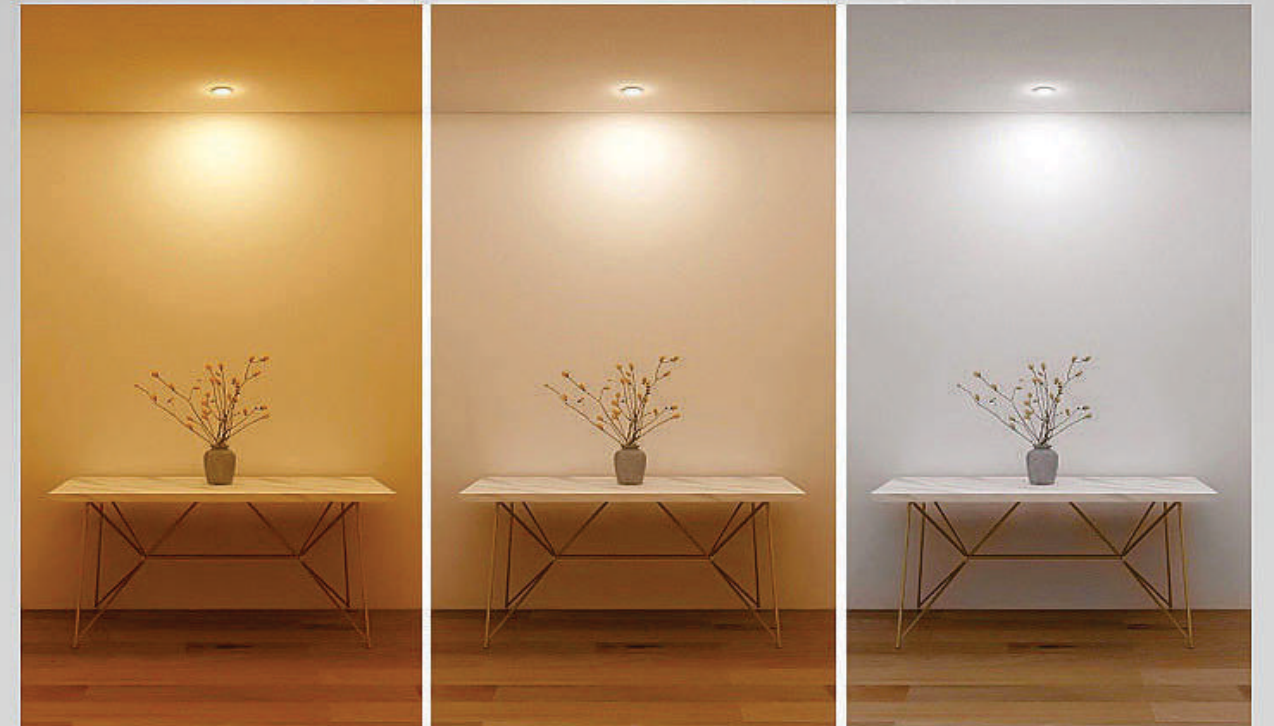

Three color temperatures for you to choose

warm light
3000k

Neutral light
4000k

White light
6000k

Mã hàng ABDL-V08/009 Công suất 9W Góc chiếu 100-110° Kích thước Φ118*32mm Lỗ khoét Φ90mm Chip Philips CRI 90 Nguồn PHILIPS

Mã hàng ABDL-B08/009 Công suất 9W Góc chiếu 100-110° Kích thước Φ118*32mm Lỗ khoét Φ90mm Chip Philips CRI 90 Nguồn PHILIPS