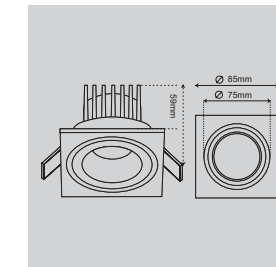

15°			24°			36°		
H(m)	E(lux)	D(cm)	H(m)	E(lux)	D(cm)	H(m)	E(lux)	D(cm)
1	5734	25.45	1	2984	40.2	1	1614	57.53
2	1434	50.89	2	745.9	80.4	2	403.5	115.06
3	637.1	76.34	3	331.5	120.6	3	179.3	172.5
4	358.4	101.78	4	186.5	160.8	4	100.9	230.12
5	229.4	127.23	5	119.3	201.1	5	64.5	287.6