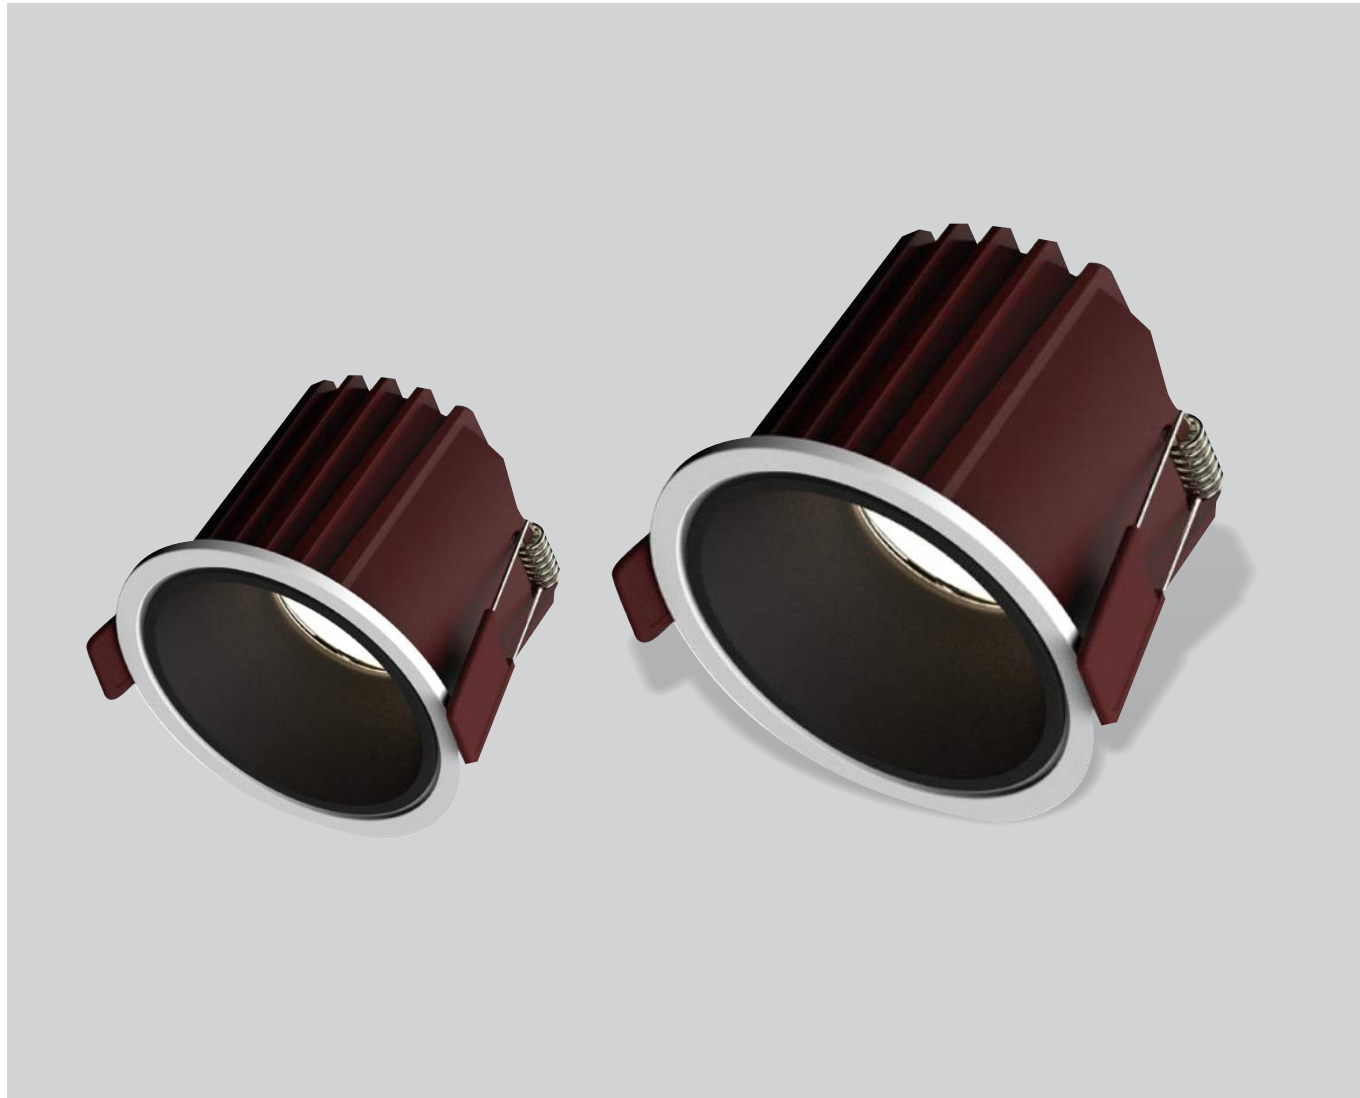

Mã hàng   Công suất   Góc chiếu   Kích thước   Lỗ khoét   Chip Cree   Nguồn
ABDL-04/009   9W   36°/60°   Ø85*H65mm   Ø75mm   CRI 95   PHILIPS