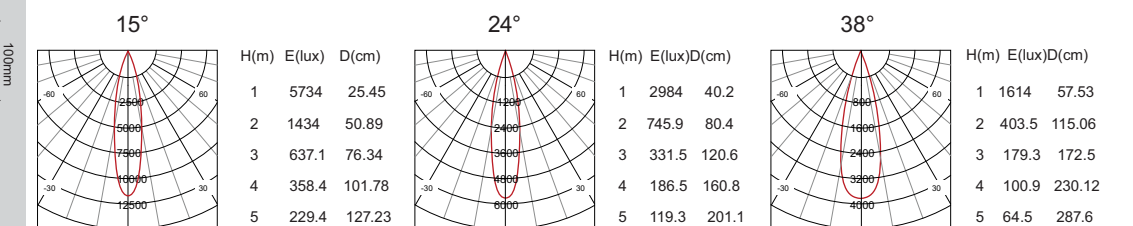

Mã hàng	Công suất	Góc chiếu	Kích thước	Điện áp	Chip Cree	Nguồn
ABOT-X01/012	12W	15° 24° 38°	D60*H185mm	220V-240V	CRI95	PHILIPS

Mã hàng	Công suất	Góc chiếu	Kích thước	Điện áp	Chip Cree	Nguồn
ABOT-X04/010	10W	15°/24°/38°	Φ70*H100mm	220V-240V	CRI 95	PHILIPS
ABOT-X04/020	20W	15°/24°/38°	Φ90*H110mm	220V-240V	CRI 95	PHILIPS