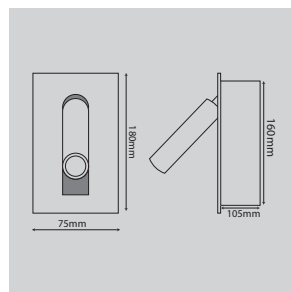

Mã hàng: ABCT-T01/003
Công suất: 3W
Góc chiếu: 36°
Kích thước: Φ80*H80mm
Lỗ khoét: Φ70mm
IP: 20/65
Chip Cree: CRI 95

No Flicker, CRI 95, >90lm/W, 3000K, 4000K, 6500K, 36°, 220V-240V