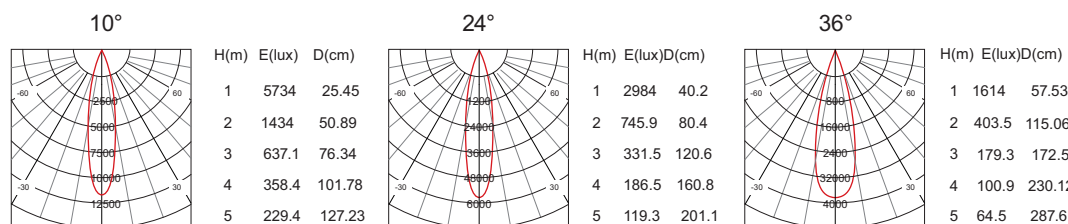

Mã hàng	Công suất	Góc chiếu	Kích thước	Lỗ khoét	Chip Cree	Nguồn
ABOT-X02/2x009	2*9W	24°	Φ185*100*120mm	Φ175*90mm	CRI 95	PHILIPS
ABOT-X02/2x012	2*12W	24°	Φ185*100*120mm	Φ175*90mm	CRI 95	PHILIPS