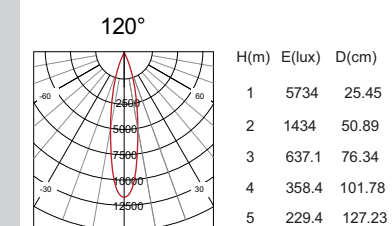

Mã hàng	Công suất	Góc chiếu	Kích thước	IP	Chip led	CRI
ABT-02/012B	12W	120°	D300*22*45mm	20	Osram	>90
ABT-02/024B	24W	120°	D600*22*45mm	20	Osram	>90
ABT-02/036B	36W	120°	D900*22*45mm	20	Osram	>90