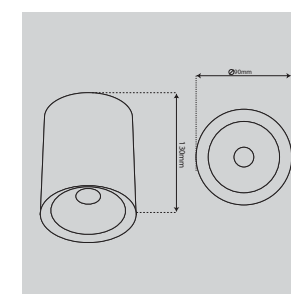

15°			30°			45°		
H(m)	E(lux)	D(cm)	H(m)	E(lux)	D(cm)	H(m)	E(lux)	D(cm)
1	5734	25.45	1	2984	40.2	1	1614	57.53
2	1434	50.89	2	745.9	80.4	2	403.5	115.06
3	637.1	76.34	3	331.5	120.6	3	179.3	172.5
4	358.4	101.78	4	186.5	160.8	4	100.9	230.12
5	229.4	127.23	5	119.3	201.1	5	64.5	287.6