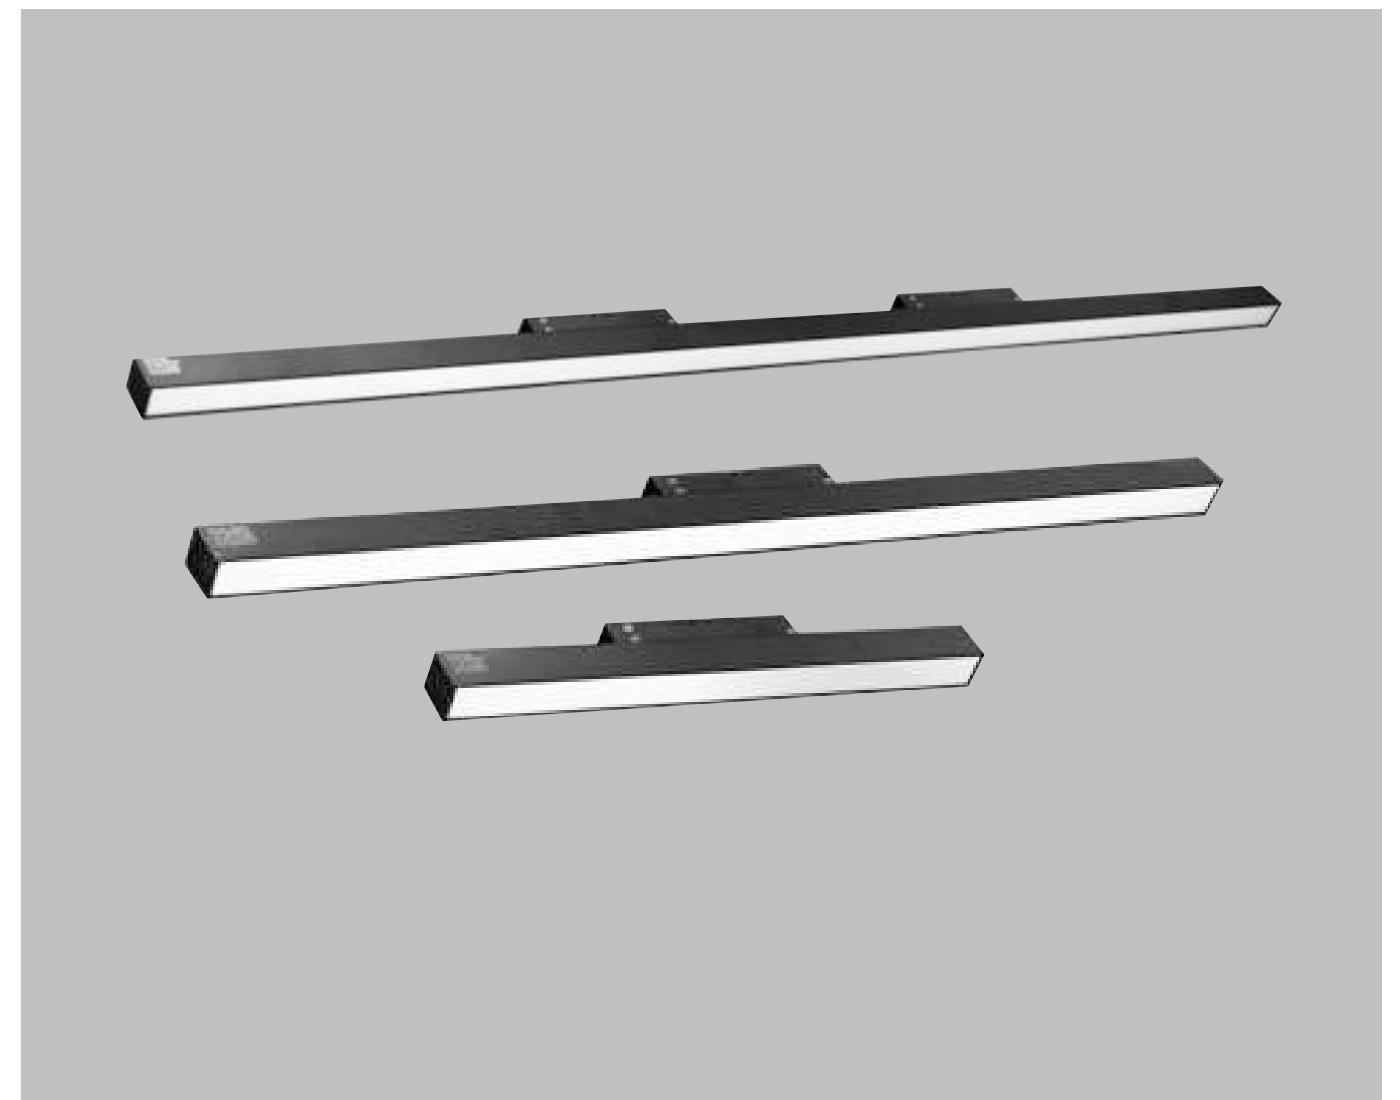

Mã hàng	Công suất	Góc chiếu	Kích thước	IP	Chip led	CRI
ABT-02/012B	12W	120°	D300*22*45mm	20	Osram	>90
ABT-02/024B	24W	120°	D600*22*45mm	20	Osram	>90
ABT-02/036B	36W	120°	D900*22*45mm	20	Osram	>90