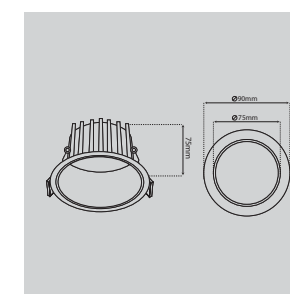

Mã hàng	Công suất	Góc chiếu	Kích thước	Lỗ khoét	Chip Cree	Nguồn
ABSP-05/007	7W	36°	Φ65*H72mm	Φ55mm	CRI 95	PHILIPS
ABSP-05/009	9W	36°	Φ85*H90mm	Φ75mm	CRI 95	PHILIPS

Led Spotlight Âm Trần Chống Ẩm

- + Được thiết kế nhỏ gọn để lắp đặt dễ dàng và nhanh chóng
- + Độ hoàn màu cao CRI 95 cho ánh sáng chân thực, sắc nét
- + IP65 phù hợp sử dụng cho các khu vực độ ẩm cao
- + Tùy chọn thiết bị điều khiển: Bột/tắt; Triac, 0/1-10V, Daili.

Mã hàng	Công suất	Góc chiếu	Kích thước	Lỗ khoét	Chip Cree	Nguồn
ABDL-CA01/009	9W	15°/24°/38°/60°	Φ90*H75mm	Φ75mm	CRI 95	DONE

15°				24°				38°			
H(m)	E(lux)	D(cm)		H(m)	E(lux)	D(cm)		H(m)	E(lux)	D(cm)	
1	5734	25.45		1	2984	40.2		1	1614	57.53	
2	1434	50.89		2	745.9	80.4		2	403.5	115.06	
3	637.1	76.34		3	331.5	120.6		3	179.3	172.5	
4	358.4	101.78		4	186.5	160.8		4	100.9	230.12	
5	229.4	127.23		5	119.3	201.1		5	64.5	287.6	