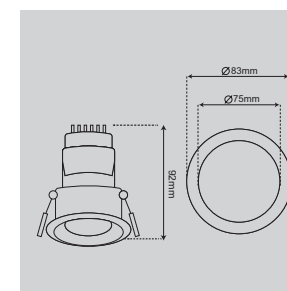

Mã hàng	Công suất	Góc chiếu	Kích thước	Lỗ khoét	Chip Cree	Nguồn
ABDL-02/007	7W	15°/24°/38°/60°	Φ68*H52mm	Φ55mm	CRI 95	PHILIPS
ABDL-02/009	9W	15°/24°/38°/60°	Φ87*H55mm	Φ75mm	CRI 95	PHILIPS

15°			24°			38°		
H(m)	E(lux)	D(cm)	H(m)	E(lux)	D(cm)	H(m)	E(lux)	D(cm)
1	5734	25.45	1	2984	40.2	1	1614	57.53
2	1434	50.89	2	745.9	80.4	2	403.5	115.06
3	637.1	76.34	3	331.5	120.6	3	179.3	172.5
4	358.4	101.78	4	186.5	160.8	4	100.9	230.12
5	229.4	127.23	5	119.3	201.1	5	64.5	287.6

Mã hàng	Công suất	Góc chiếu	Kích thước	Lỗ khoét	Chip Cree	Nguồn
ABDL-07/2x007V	2*7W	10°/24°/36°	L126*W65*H53mm	L115*W55mm	CRI 95	PHILIPS
ABDL-07/2x009V	2*9W	10°/24°/36°	L167*W85*H62mm	L160*W75mm	CRI 95	PHILIPS

15°			24°			36°		
H(m)	E(lux)	D(cm)	H(m)	E(lux)	D(cm)	H(m)	E(lux)	D(cm)
1	5734	25.45	1	2984	40.2	1	1614	57.53
2	1434	50.89	2	745.9	80.4	2	403.5	115.06
3	637.1	76.34	3	331.5	120.6	3	179.3	172.5
4	358.4	101.78	4	186.5	160.8	4	100.9	230.12
5	229.4	127.23	5	119.3	201.1	5	64.5	287.6