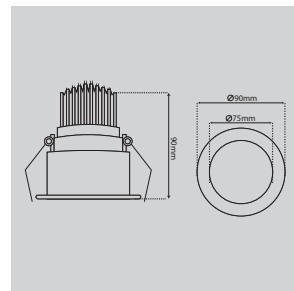

Mã hàng Công suất Góc chiếu Kích thước Lỗ khoét Chip Cree Nguồn
ABSP-CA02/008 8W 15°/24°/38° Φ90*H53mm Φ70-80mm CRI 95 DONE