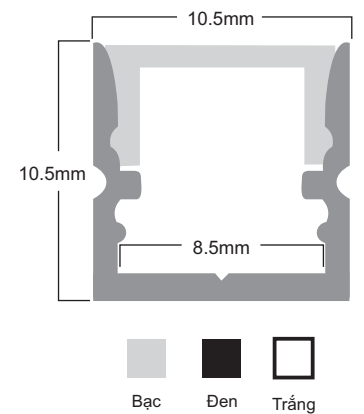

COB LED Strip Lights

- COB LED strip cải thiện được nhược điểm đốm sáng so với LED dây thông thường
- Góc chiếu rộng lên đến 180 độ
- Độ hoàn màu CRI 90
- Có thể tự do cắt và hàn cùng với đường cắt trên dây

Mã sản phẩm: ABLED-01/008 - ABLED-01/014
Công suất: 8W/m; 14W/m
Chip: Epistar COB
Góc chiếu: 180 độ
Nhiệt độ màu: 3000 - 6000K
Điện áp: 12-24VDC
Chỉ số hoàn màu: CRI 90