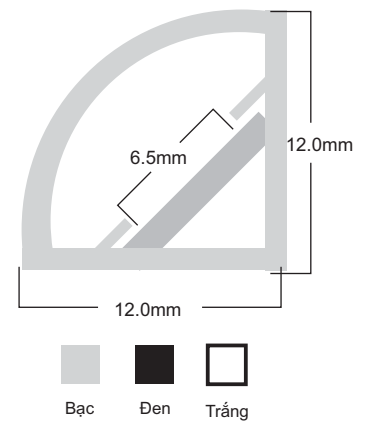

COB LED Strip Lights

- COB LED strip cải thiện được nhược điểm đốm sáng so với LED dây thông thường
- Góc chiếu rộng lên đến 180 độ
- Độ hoàn màu CRI 90
- Có thể tự do cắt và hàn cùng với đường cắt trên dây

Mã sản phẩm: ABLED-01/008 - ABLED-01/014
Công suất: 8W/m; 14W/m
Chip: Epistar COB
Góc chiếu: 180 độ
Nhiệt độ màu: 3000 - 6000K
Điện áp: 12-24VDC
Chỉ số hoàn màu: CRI 90