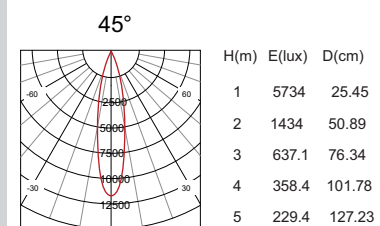

Mã hàng	Công suất	Góc chiếu	Kích thước	IP	Chip led	CRI
ABT-02/012E	12W	45°	D220*22*45mm	20	Osram	≥90
ABT-02/018E	18W	45°	D330*22*45mm	20	Osram	≥90
ABT-02/024E	24W	45°	D440*22*45mm	20	Osram	≥90