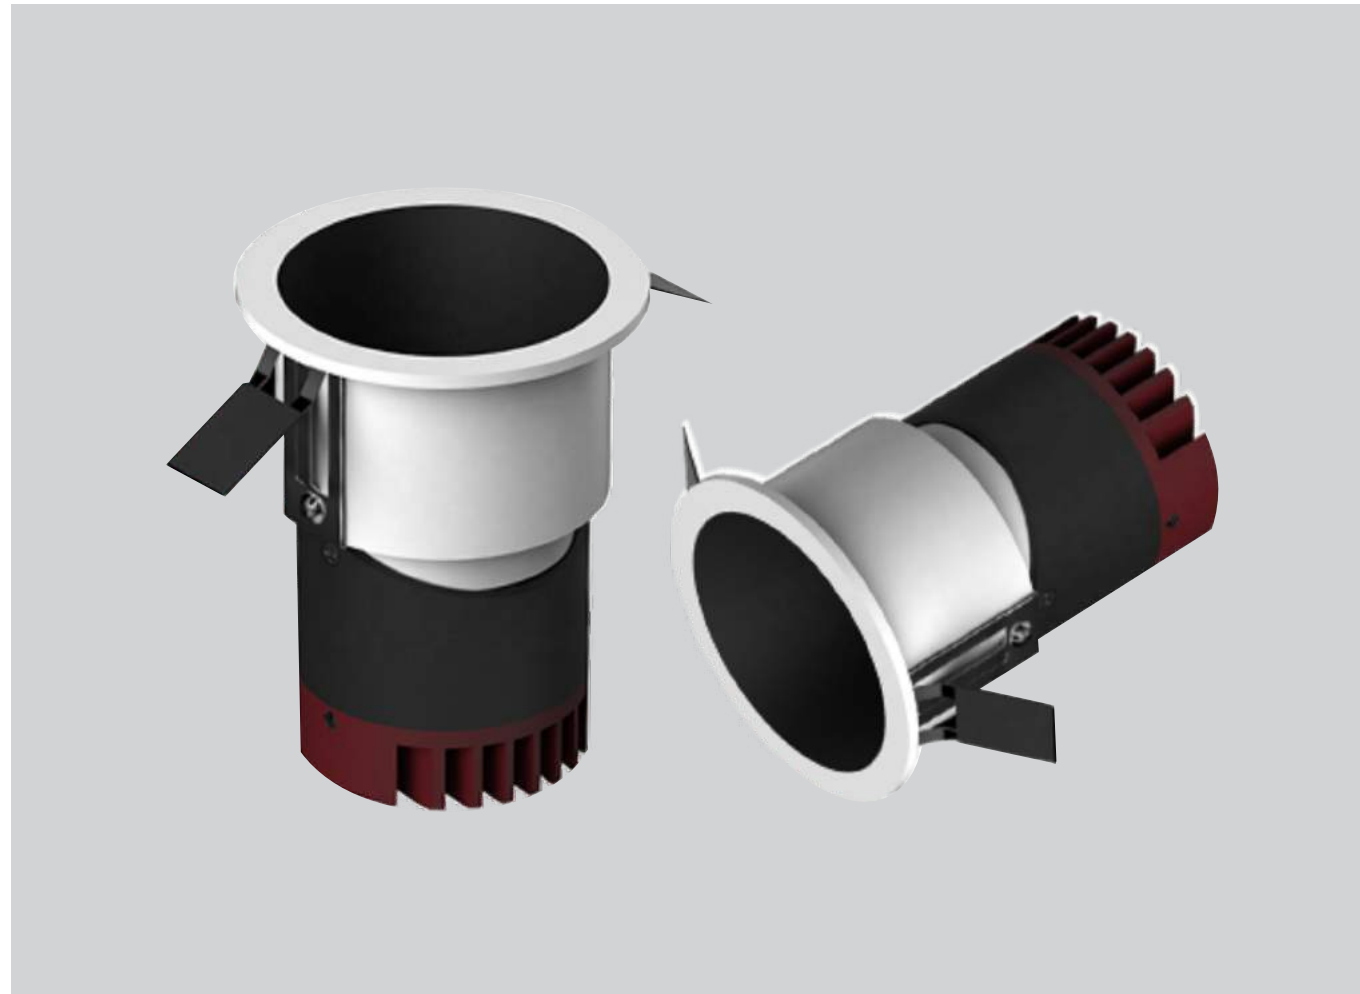

Mã hàng	Công suất	Góc chiếu	Kích thước	Lỗ khoét	Chip Cree	Nguồn
ABSP-04/007	7W	15°/ 30°/45°	Φ70*H88mm	Φ65mm	CRI 95	PHILIPS
ABSP-04/009	9W	15°/ 30°/45°	Φ100*H106mm	Φ95mm	CRI 95	PHILIPS