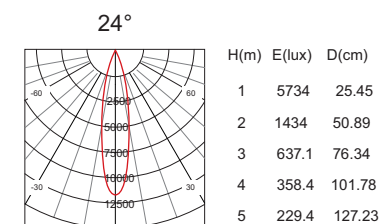

Mã hàng	Công suất	Góc chiếu	Kích thước	Lỗ khoét	Chip Cree	Nguồn
ABOT-X02/009T	9W	10°/ 24°/36°	Φ85*H102mm	Φ75mm	CRI 95	PHILIPS
ABOT-X02/009V	9W	10°/ 24°/36°	Φ100*100*120mm	Φ90-90mm	CRI 95	PHILIPS

Mã hàng	Công suất	Góc chiếu	Kích thước	Lỗ khoét	Chip Cree	Nguồn
ABOT-X02/2x009	2*9W	24°	Φ185*100*120mm	Φ175*90mm	CRI 95	PHILIPS
ABOT-X02/2x012	2*12W	24°	Φ185*100*120mm	Φ175*90mm	CRI 95	PHILIPS