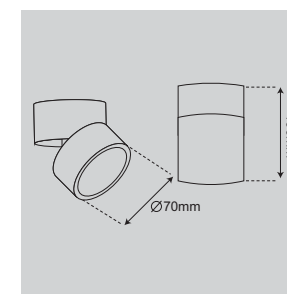

Mã hàng	Công suất	Góc chiếu	Kích thước	Điện áp	Chip Cree	Nguồn
ABOT-X01/012	12W	15° 24° 38°	D60*H185mm	220V-240V	CRI95	PHILIPS

Mã hàng	Công suất	Góc chiếu	Kích thước	Điện áp	Chip Cree	Nguồn
ABOT-X04/010	10W	15°/24°/38°	Φ70*H100mm	220V-240V	CRI 95	PHILIPS
ABOT-X04/020	20W	15°/24°/38°	Φ90*H110mm	220V-240V	CRI 95	PHILIPS