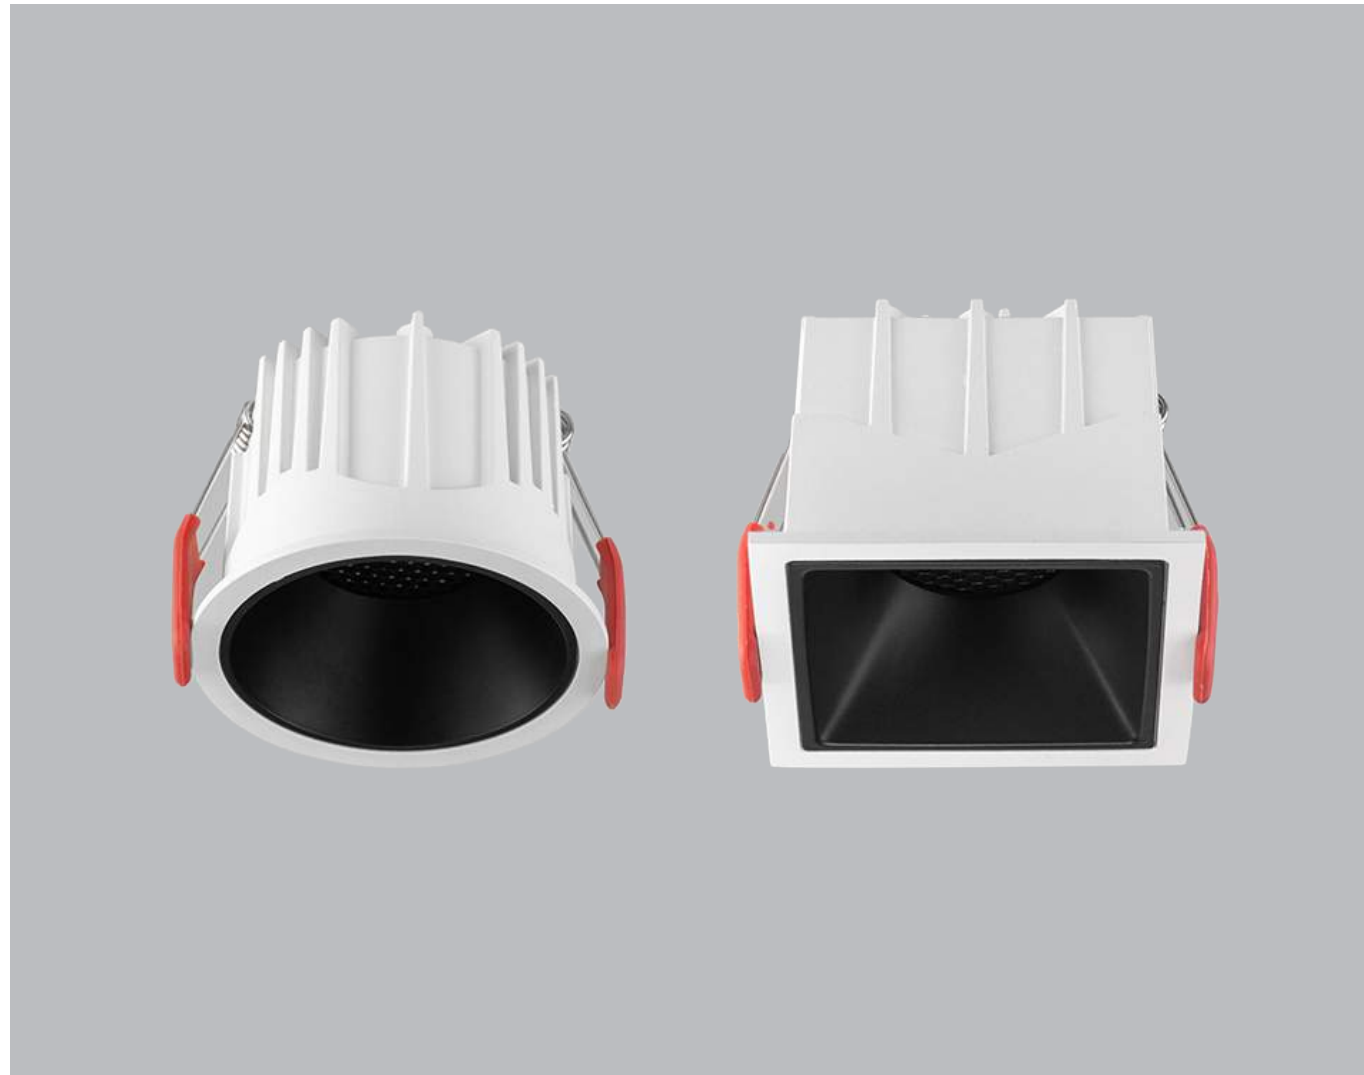

Mã hàng	Công suất	Góc chiếu	Kích thước	Lỗ khoét	Chip Cree	Nguồn
ABDL-07/007T	7W	10°/24°/36°	Φ65*H53mm	Φ55mm	CRI 95	PHILIPS
ABDL-07/009T	9W	10°/24°/36°	Φ85*H62mm	Φ75mm	CRI 95	PHILIPS
ABDL-07/007V	7W	10°/24°/36°	L65*W65*H53mm	L55*W55mm	CRI 95	PHILIPS
ABDL-07/009V	9W	10°/24°/36°	L85*W85*H62mm	L75*W75mm	CRI 95	PHILIPS