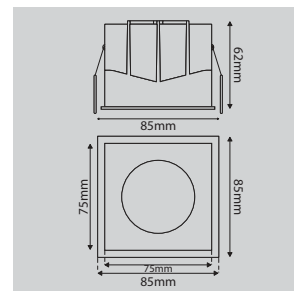

Mã hàng	Công suất	Góc chiếu	Kích thước	Lỗ khoét	Chip Cree	Nguồn
ABDL-07/007T	7W	10°/24°/36°	Φ65*H53mm	Φ55mm	CRI 95	PHILIPS
ABDL-07/009T	9W	10°/24°/36°	Φ85*H62mm	Φ75mm	CRI 95	PHILIPS
ABDL-07/007V	7W	10°/24°/36°	L65*W65*H53mm	L55*W55mm	CRI 95	PHILIPS
ABDL-07/009V	9W	10°/24°/36°	L85*W85*H62mm	L75*W75mm	CRI 95	PHILIPS

Mã hàng	Công suất	Góc chiếu	Kích thước	Lỗ khoét	Chip Cree	Nguồn
ABDL-07/2x007V	2*7W	10°/24°/36°	L126*W65*H53mm	L115*W55mm	CRI 95	PHILIPS
ABDL-07/2x009V	2*9W	10°/24°/36°	L167*W85*H62mm	L160*W75mm	CRI 95	PHILIPS