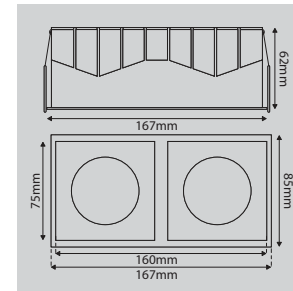

Mã hàng	Công suất	Góc chiếu	Kích thước	Lỗ khoét	Chip Cree	Nguồn
ABDL-02/007	7W	15°/24°/38°/60°	Φ68*H52mm	Φ55mm	CRI 95	PHILIPS
ABDL-02/009	9W	15°/24°/38°/60°	Φ87*H55mm	Φ75mm	CRI 95	PHILIPS

15°			24°			38°		
H(m)	E(lux)	D(cm)	H(m)	E(lux)	D(cm)	H(m)	E(lux)	D(cm)
1	5734	25.45	1	2984	40.2	1	1614	57.53
2	1434	50.89	2	745.9	80.4	2	403.5	115.06
3	637.1	76.34	3	331.5	120.6	3	179.3	172.5
4	358.4	101.78	4	186.5	160.8	4	100.9	230.12
5	229.4	127.23	5	119.3	201.1	5	64.5	287.6

Optics

Mã hàng	Công suất	Góc chiếu	Kích thước	Lỗ khoét	Chip Cree	Nguồn
ABDL-06/007	7W	15°/24°/36°	Φ70*H36mm	Φ65mm	CRI 95	PHILIPS
ABDL-06/010	10W	15°/24°/36°	Φ82*H40mm	Φ75mm	CRI 95	PHILIPS
ABDL-06/020	20W	15°/24°/36°	Φ102*H46mm	Φ95mm	CRI 95	PHILIPS

Mã hàng	Công suất	Góc chiếu	Kích thước	Lỗ khoét	Chip Cree	Nguồn
ABDL-07/2x007V	2*7W	10°/24°/36°	L126*W65*H53mm	L115*W55mm	CRI 95	PHILIPS
ABDL-07/2x009V	2*9W	10°/24°/36°	L167*W85*H62mm	L160*W75mm	CRI 95	PHILIPS

15°			24°			36°		
H(m)	E(lux)	D(cm)	H(m)	E(lux)	D(cm)	H(m)	E(lux)	D(cm)
1	5734	25.45	1	2984	40.2	1	1614	57.53
2	1434	50.89	2	745.9	80.4	2	403.5	115.06
3	637.1	76.34	3	331.5	120.6	3	179.3	172.5
4	358.4	101.78	4	186.5	160.8	4	100.9	230.12
5	229.4	127.23	5	119.3	201.1	5	64.5	287.6