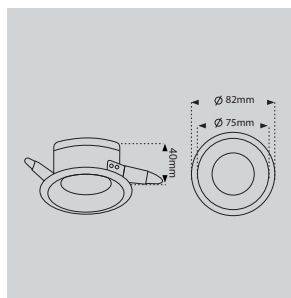

Mã hàng	Công suất	Góc chiếu	Kích thước	Lỗ khoét	Chip Cree	Nguồn
ABDL-06/007	7W	15°/24°/36°	Φ70*H36mm	Φ65mm	CRI 95	PHILIPS
ABDL-06/010	10W	15°/24°/36°	Φ82*H40mm	Φ75mm	CRI 95	PHILIPS
ABDL-06/020	20W	15°/24°/36°	Φ102*H46mm	Φ95mm	CRI 95	PHILIPS