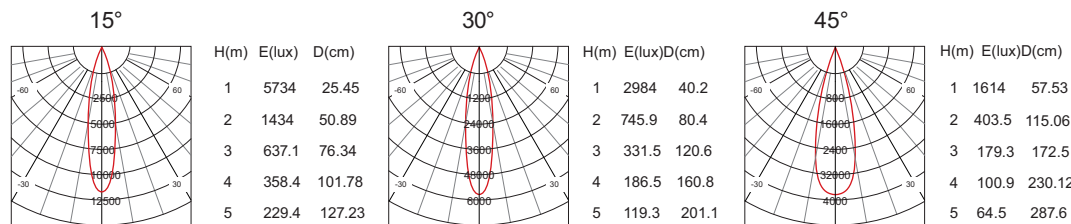

Mã hàng	Công suất	Góc chiếu	Kích thước	Lỗ khoét	Chip Cree	Nguồn
ABDL-01/007	7W	15°/30°/45°	Φ70*H55mm	Φ60mm	CRI 95	PHILIPS
ABDL-01/009	9W	15°/30°/45°	Φ95*H75mm	Φ80mm	CRI 95	PHILIPS
ABDL-01/012	12W	15°/30°/45°	Φ95*H80mm	Φ80mm	CRI 95	PHILIPS