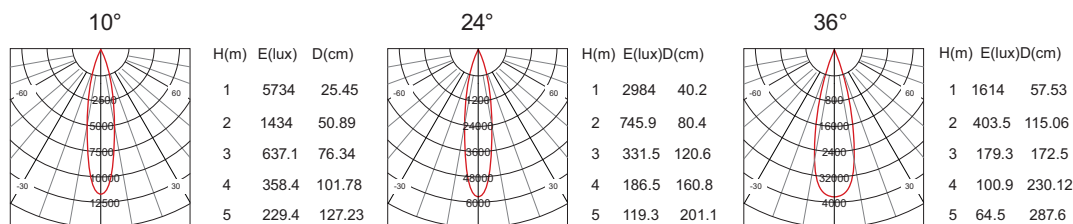

Mã hàng	Công suất	Góc chiếu	Kích thước	Lỗ khoét	Chip Cree	Nguồn
ABDL-07/2x007V	2*7W	10°/24°/36°	L126*W65*H53mm	L115*W55mm	CRI 95	PHILIPS
ABDL-07/2x009V	2*9W	10°/24°/36°	L167*W85*H62mm	L160*W75mm	CRI 95	PHILIPS