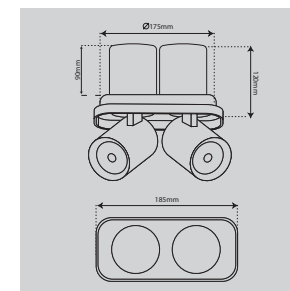

Mã hàng	Công suất	Góc chiếu	Kích thước	Lỗ khoét	Chip Cree	Nguồn
ABOT-X02/009T	9W	10°/ 24°/36°	Φ85*H102mm	Φ75mm	CRI 95	PHILIPS
ABOT-X02/009V	9W	10°/ 24°/36°	Φ100*100*120mm	Φ90-90mm	CRI 95	PHILIPS

Mã hàng	Công suất	Góc chiếu	Kích thước	Lỗ khoét	Chip Cree	Nguồn
ABOT-X02/2x009	2*9W	24°	Φ185*100*120mm	Φ175*90mm	CRI 95	PHILIPS
ABOT-X02/2x012	2*12W	24°	Φ185*100*120mm	Φ175*90mm	CRI 95	PHILIPS