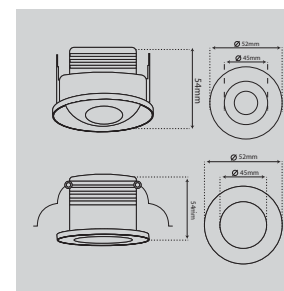

Mã hàng	Công suất	Góc chiếu	Kích thước	Lỗ khoét	Chip Cree	Nguồn
ABOT-X02/009T	9W	10°/ 24°/36°	Φ85*H102mm	Φ75mm	CRI 95	PHILIPS
ABOT-X02/009V	9W	10°/ 24°/36°	Φ100*100*120mm	Φ90-90mm	CRI 95	PHILIPS

Mã hàng	Công suất	Góc chiếu	Kích thước	Lỗ khoét	Chip Cree	Nguồn
ABOT-X02/2x009	2*9W	24°	Φ185*100*120mm	Φ175*90mm	CRI 95	PHILIPS
ABOT-X02/2x012	2*12W	24°	Φ185*100*120mm	Φ175*90mm	CRI 95	PHILIPS

Led Spotlight Chiếu Kiến Trúc

- + Công suất 7W đa dạng tùy theo kích cỡ vật thể 3W, 5W, 7W
- + Thân được làm bằng nhôm đúc với hiệu quả tản nhiệt tuyệt vời
- + Tùy chọn với góc chiếu linh hoạt 14°, 24°, 36°
- + Độ hoàn màu cao CRI95 cho ánh sáng trung thực khi chiếu vào vật thể
- + Thích hợp sử dụng chiếu kiến trúc, chiếu tranh,
- + Đặc biệt rất phù hợp chiếu sáng tủ rượu, tủ quần áo và tủ bếp...

Thích hợp cho chiếu sáng tủ rượu, tủ giày...

Mã hàng	Công suất	Góc chiếu	Kích thước	Lỗ khoét	Chip Cree	Nguồn
ABOL-T01/003	3W	10°/15°/24°/36°/45°	Φ52*H54mm	Φ45mm	CRI 95	PHILIPS
ABOL-T02/003	3W	10°/15°/24°/36°/45°	Φ52*H54mm	Φ45mm	CRI 95	PHILIPS

15°			24°			36°		
H(m)	E(lux)	D(cm)	H(m)	E(lux)	D(cm)	H(m)	E(lux)	D(cm)
1	5734	25.45	1	2984	40.2	1	1614	57.53
2	1434	50.89	2	745.9	80.4	2	403.5	115.06
3	637.1	76.34	3	331.5	120.6	3	179.3	172.5
4	358.4	101.78	4	186.5	160.8	4	100.9	230.12
5	229.4	127.23	5	119.3	201.1	5	64.5	287.6