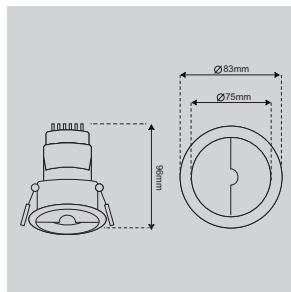

15°			24°			36°		
H(m)	E(lux)	D(cm)	H(m)	E(lux)	D(cm)	H(m)	E(lux)	D(cm)
1	5734	25.45	1	2984	40.2	1	1614	57.53
2	1434	50.89	2	745.9	80.4	2	403.5	115.06
3	637.1	76.34	3	331.5	120.6	3	179.3	172.5
4	358.4	101.78	4	186.5	160.8	4	100.9	230.12
5	229.4	127.23	5	119.3	201.1	5	64.5	287.6

Mã hàng	Công suất	Góc chiếu	Kích thước	Lỗ khoét	Chip Cree	Nguồn
ABOL-D01/003	3W	15°/24°/38°	Φ38*H39mm	Φ30mm	CRI 95	PHILIPS
ABOL-D01/005	5W	15°/24°/38°	Φ45*H51mm	Φ40mm	CRI 95	PHILIPS
ABOL-D01/007	7W	8°/15°/24°/38°	Φ57*H67mm	Φ50mm	CRI 95	PHILIPS
ABOL-D01/009	9W	8°/15°/24°/38°	Φ70*H79mm	Φ60mm	CRI 95	PHILIPS

Mã hàng	Công suất	Góc chiếu	Kích thước	Lỗ khoét	Chip Cree	Nguồn
ABOL-R01/003	3W	15°/24°/38°/60°	Φ75*H70mm	Φ55mm	CRI 95	PHILIPS
ABOL-R01/005	5W	15°/24°/38°/60°	Φ75*H98mm	Φ55mm	CRI 95	PHILIPS

Mã hàng	Công suất	Góc chiếu	Kích thước	Lỗ khoét	Chip Cree	Nguồn
ABOL-CT01/007T	7W	15°/24°/38°	Φ83*H96mm	Φ75mm	CRI 95	PHILIPS
ABOL-CT01/010T	10W	15°/24°/38°	Φ83*H111mm	Φ75mm	CRI 95	PHILIPS