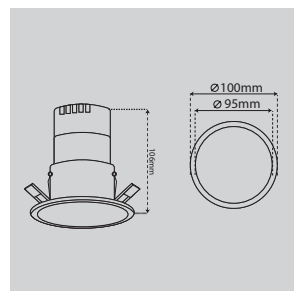

Led Spotlight âm trần