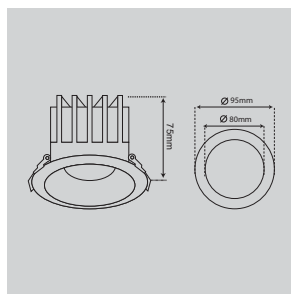

Mã hàng	Công suất	Góc chiếu	Kích thước	Lỗ khoét	Chip Cree	Nguồn
ABDL-01/007	7W	15°/30°/45°	Φ70*H55mm	Φ60mm	CRI 95	PHILIPS
ABDL-01/009	9W	15°/30°/45°	Φ95*H75mm	Φ80mm	CRI 95	PHILIPS
ABDL-01/012	12W	15°/30°/45°	Φ95*H80mm	Φ80mm	CRI 95	PHILIPS