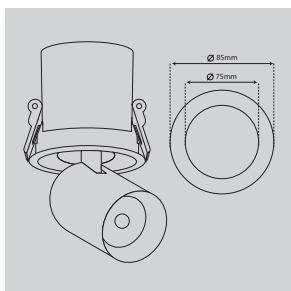

Mã hàng Công suất Góc chiếu Kích thước Lỗ khoét Chip Cree Nguồn
 ABSP-CA01/010 10W 15°/24°/38° Φ90*H90mm Φ75mm CRI 95 DONE

Mã hàng Công suất Góc chiếu Kích thước Lỗ khoét Chip Cree Nguồn
 ABSP-CA02/008 8W 15°/24°/38° Φ90*H53mm Φ70-80mm CRI 95 DONE

Mã hàng	Công suất	Góc chiếu	Kích thước	Lỗ khoét	Chip Cree	Nguồn
ABOT-X02/009T	9W	10°/ 24°/36°	Φ85*H102mm	Φ75mm	CRI 95	PHILIPS
ABOT-X02/009V	9W	10°/ 24°/36°	Φ100*100*120mm	Φ90-90mm	CRI 95	PHILIPS

Mã hàng	Công suất	Góc chiếu	Kích thước	Lỗ khoét	Chip Cree	Nguồn
ABOT-X02/2x009	2*9W	24°	Φ185*100*120mm	Φ175*90mm	CRI 95	PHILIPS
ABOT-X02/2x012	2*12W	24°	Φ185*100*120mm	Φ175*90mm	CRI 95	PHILIPS