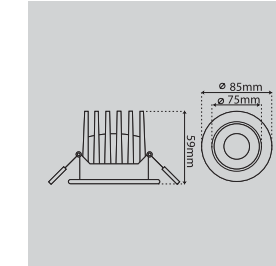

15°			24°			36°		
H(m)	E(lux)	D(cm)	H(m)	E(lux)	D(cm)	H(m)	E(lux)	D(cm)
1	5734	25.45	1	2984	40.2	1	1614	57.53
2	1434	50.89	2	745.9	80.4	2	403.5	115.06
3	637.1	76.34	3	331.5	120.6	3	179.3	172.5
4	358.4	101.78	4	186.5	160.8	4	100.9	230.12
5	229.4	127.23	5	119.3	201.1	5	64.5	287.6