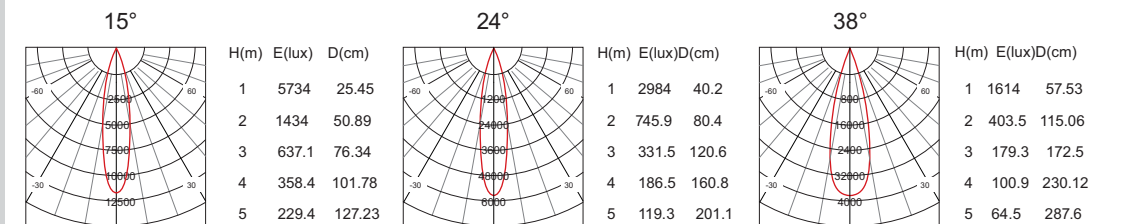

Mã hàng Công suất Góc chiếu Kích thước Lỗ khoét Chip Cree Nguồn
ABSP-CA01/010 10W 15°/24°/38° Φ90*H90mm Φ75mm CRI 95 DONE

Mã hàng Công suất Góc chiếu Kích thước Lỗ khoét Chip Cree Nguồn
ABSP-CA02/008 8W 15°/24°/38° Φ90*H53mm Φ70-80mm CRI 95 DONE