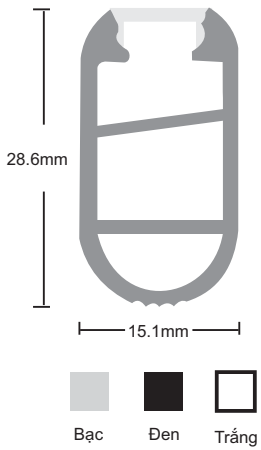

COB LED Strip Lights

- COB LED strip cải thiện được nhược điểm đốm sáng so với LED dây thông thường
- Góc chiếu rộng lên đến 180 độ
- Độ hoàn màu CRI 90
- Có thể tự do cắt và hàn cùng với đường cắt trên dây

Mã sản phẩm: ABLED-01/008 - ABLED-01/014
Công suất: 8W/m; 14W/m
Chip: Epistar COB
Góc chiếu: 180 độ
Nhiệt độ màu: 3000 - 6000K
Điện áp: 12-24VDC
Chỉ số hoàn màu: CRI 90