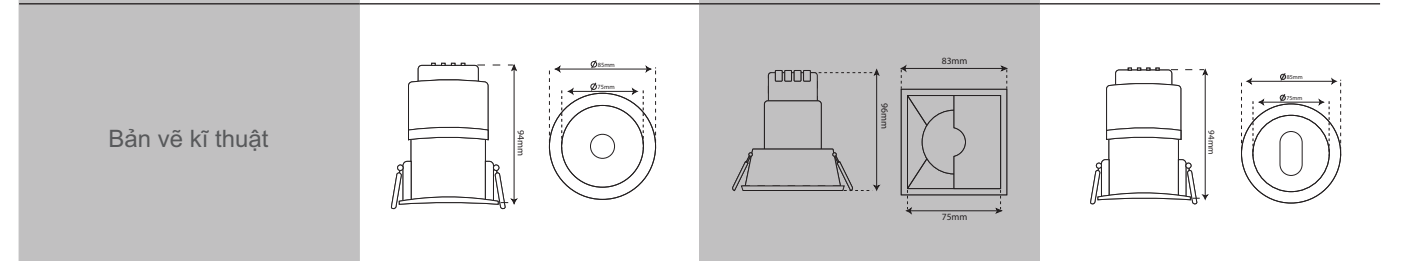

Mã hàng	ABOL-D03/007	ABOL-CT01/007V	ABOL-CT02/007
Công suất	7W	7W	7W
Góc chiếu	15°/24°/36°	15°/24°/36°	15°/24°/36°
Kích thước	Φ85*H94mm	D83*83*H96mm	Φ85*H94mm
Lỗ khoét	Φ75mm	D75*75mm	Φ75mm
Chip Cree	CRI 95	CRI 95	CRI 95
Nguồn	PHILIPS	PHILIPS	PHILIPS