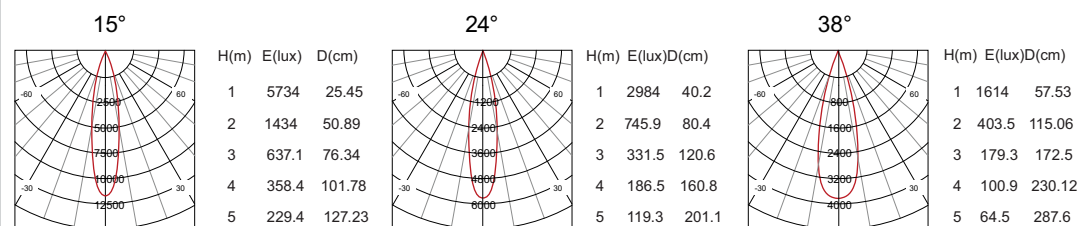

Mã hàng	Công suất	Góc chiếu	Kích thước	Điện áp	Chip Cree	Nguồn
ABOT-X04/010	10W	15°/24°/38°	Φ70*H100mm	220V-240V	CRI 95	PHILIPS
ABOT-X04/020	20W	15°/24°/38°	Φ90*H110mm	220V-240V	CRI 95	PHILIPS