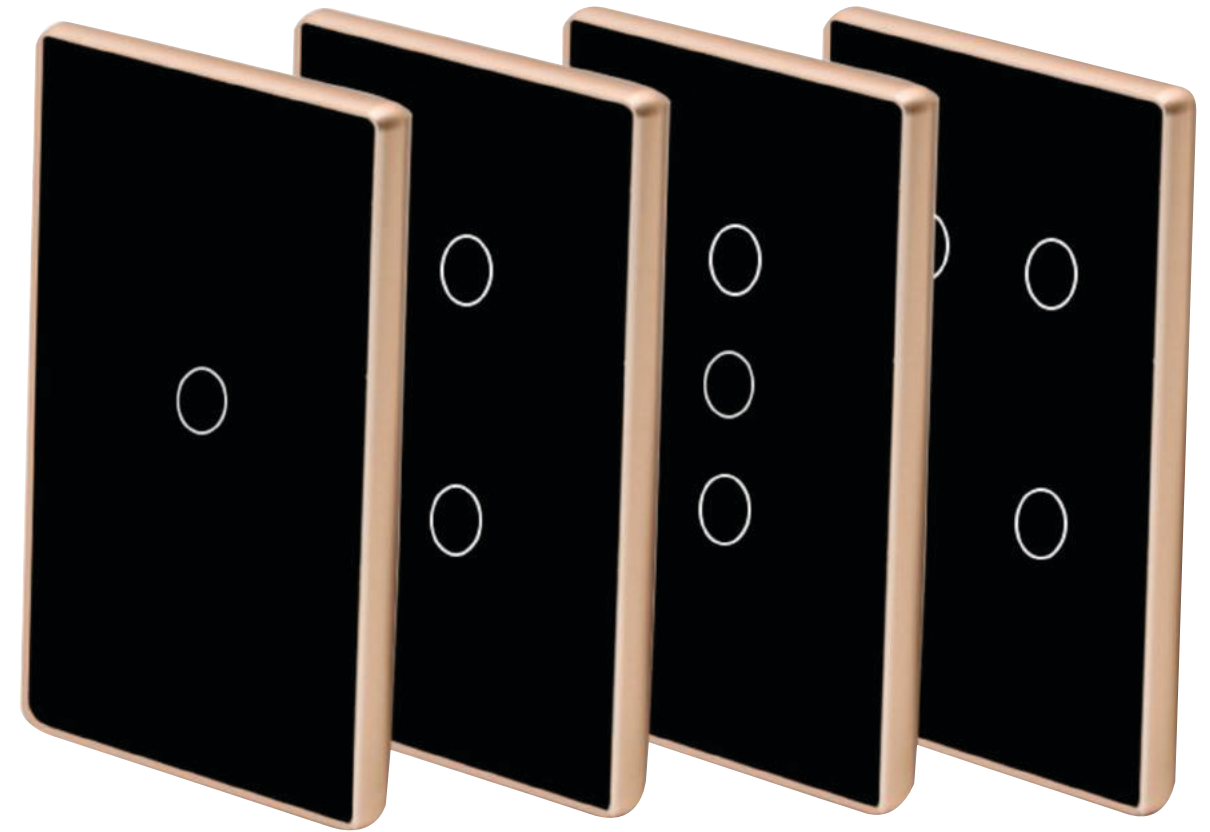

Công Tác Cảm Ứng Thông Minh

Công suất tải: 800W
Điện áp hoạt động: 100-250V 50HZ/60HZ
Truyền thông: Zigbee
Kích thước hình chữ nhật: 120*74mm
Kích thước hình vuông: 86*86mm
Số nút: 1 nút/ 2 nút/ 3 nút/ 4 nút
Khung kim loại, viền vàng, nút cảm ứng lõm