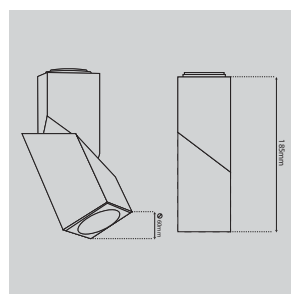

Mã hàng	Công suất	Góc chiếu	Kích thước	Điện áp	Chip Cree	Nguồn
ABOT-X04/010	10W	15°/24°/38°	Φ70*H100mm	220V-240V	CRI 95	PHILIPS
ABOT-X04/020	20W	15°/24°/38°	Φ90*H110mm	220V-240V	CRI 95	PHILIPS