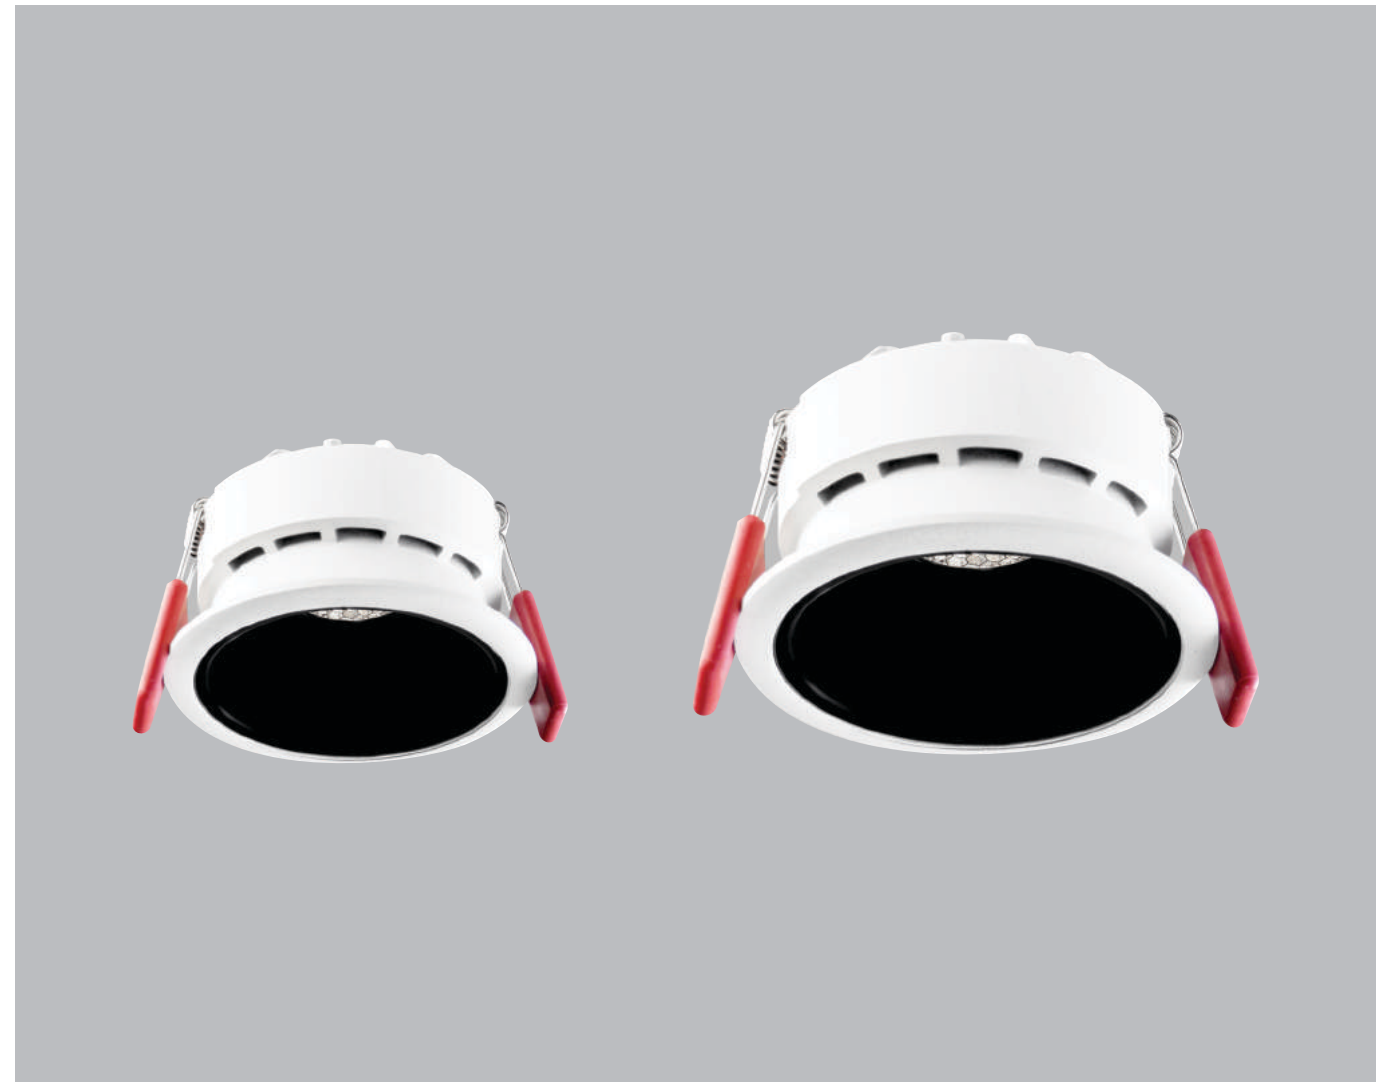

Mã hàng	Công suất	Góc chiếu	Kích thước	Lỗ khoét	Chip Cree	Nguồn
ABDL-01/007	7W	15°/30°/45°	Φ70*H55mm	Φ60mm	CRI 95	PHILIPS
ABDL-01/009	9W	15°/30°/45°	Φ95*H75mm	Φ80mm	CRI 95	PHILIPS
ABDL-01/012	12W	15°/30°/45°	Φ95*H80mm	Φ80mm	CRI 95	PHILIPS