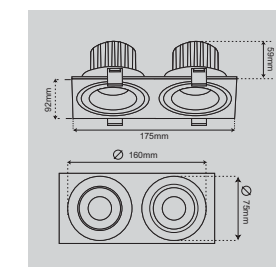

15°			24°			36°		
H(m)	E(lux)	D(cm)	H(m)	E(lux)	D(cm)	H(m)	E(lux)	D(cm)
1	5734	25.45	1	2984	40.2	1	1614	57.53
2	1434	50.89	2	745.9	80.4	2	403.5	115.06
3	637.1	76.34	3	331.5	120.6	3	179.3	172.5
4	358.4	101.78	4	186.5	160.8	4	100.9	230.12
5	229.4	127.23	5	119.3	201.1	5	64.5	287.6