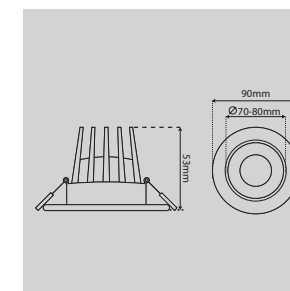

15°			24°			36°		
H(m)	E(lux)	D(cm)	H(m)	E(lux)	D(cm)	H(m)	E(lux)	D(cm)
1	5734	25.45	1	2984	40.2	1	1614	57.53
2	1434	50.89	2	745.9	80.4	2	403.5	115.06
3	637.1	76.34	3	331.5	120.6	3	179.3	172.5
4	358.4	101.78	4	186.5	160.8	4	100.9	230.12
5	229.4	127.23	5	119.3	201.1	5	64.5	287.6

Mã hàng	Công suất	Góc chiếu	Kích thước	Lỗ khoét	Chip Cree	Nguồn
ABDL-CA01/009	9W	15°/24°/38°/60°	Φ90*H75mm	Φ75mm	CRI 95	DONE

15°				24°				38°			
H(m)	E(lux)	D(cm)		H(m)	E(lux)	D(cm)		H(m)	E(lux)	D(cm)	
1	5734	25.45		1	2984	40.2		1	1614	57.53	
2	1434	50.89		2	745.9	80.4		2	403.5	115.06	
3	637.1	76.34		3	331.5	120.6		3	179.3	172.5	
4	358.4	101.78		4	186.5	160.8		4	100.9	230.12	
5	229.4	127.23		5	119.3	201.1		5	64.5	287.6	

Mã hàng Công suất Góc chiếu Kích thước Lỗ khoét Chip Cree Nguồn
 ABSP-CA01/010 10W 15°/24°/38° Φ90*H90mm Φ75mm CRI 95 DONE

Mã hàng Công suất Góc chiếu Kích thước Lỗ khoét Chip Cree Nguồn
 ABSP-CA02/008 8W 15°/24°/38° Φ90*H53mm Φ70-80mm CRI 95 DONE