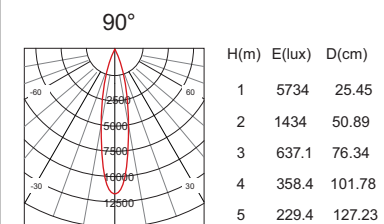

Mã hàng	Công suất	Góc chiếu	Kích thước	IP	Chip led	Nguồn
ABFL-01/024	24W	8-60°	Φ130*136*172mm	65	Cree	DONE

Mã hàng	Công suất	Góc chiếu	Kích thước	IP	Chip led	Nguồn
ABFL-01/036	36W	8-60°	Φ160*172*213mm	65	Cree	DONE

Mã hàng	Công suất	Góc chiếu	Kích thước	IP	Chip led	Nguồn
ABN-01/007/400	7W	90°	Φ90*H400mm	65	Cree	DONE
ABN-01/007/600	7W	90°	Φ90*H600mm	65	Cree	DONE
ABN-01/010/800	10W	90°	Φ90*H800mm	65	Cree	DONE