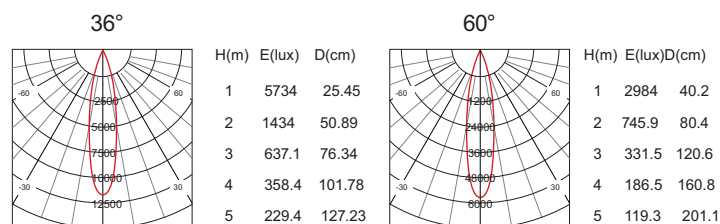

Mã hàng   Công suất   Góc chiếu   Kích thước   Lỗ khoét   Chip Cree   Nguồn
ABDL-04/009   9W   36°/60°   Ø85*H65mm   Ø75mm   CRI 95   PHILIPS

* Với thiết kế sang trọng, màu sắc bắt mắt, sản phẩm đặc biệt rất phù hợp với không gian phòng khách, phòng ăn ...
* Màu sắc mặt viền thay đổi linh hoạt đen hoặc trắng được điều chỉnh phù hợp với màu trần.

Optics